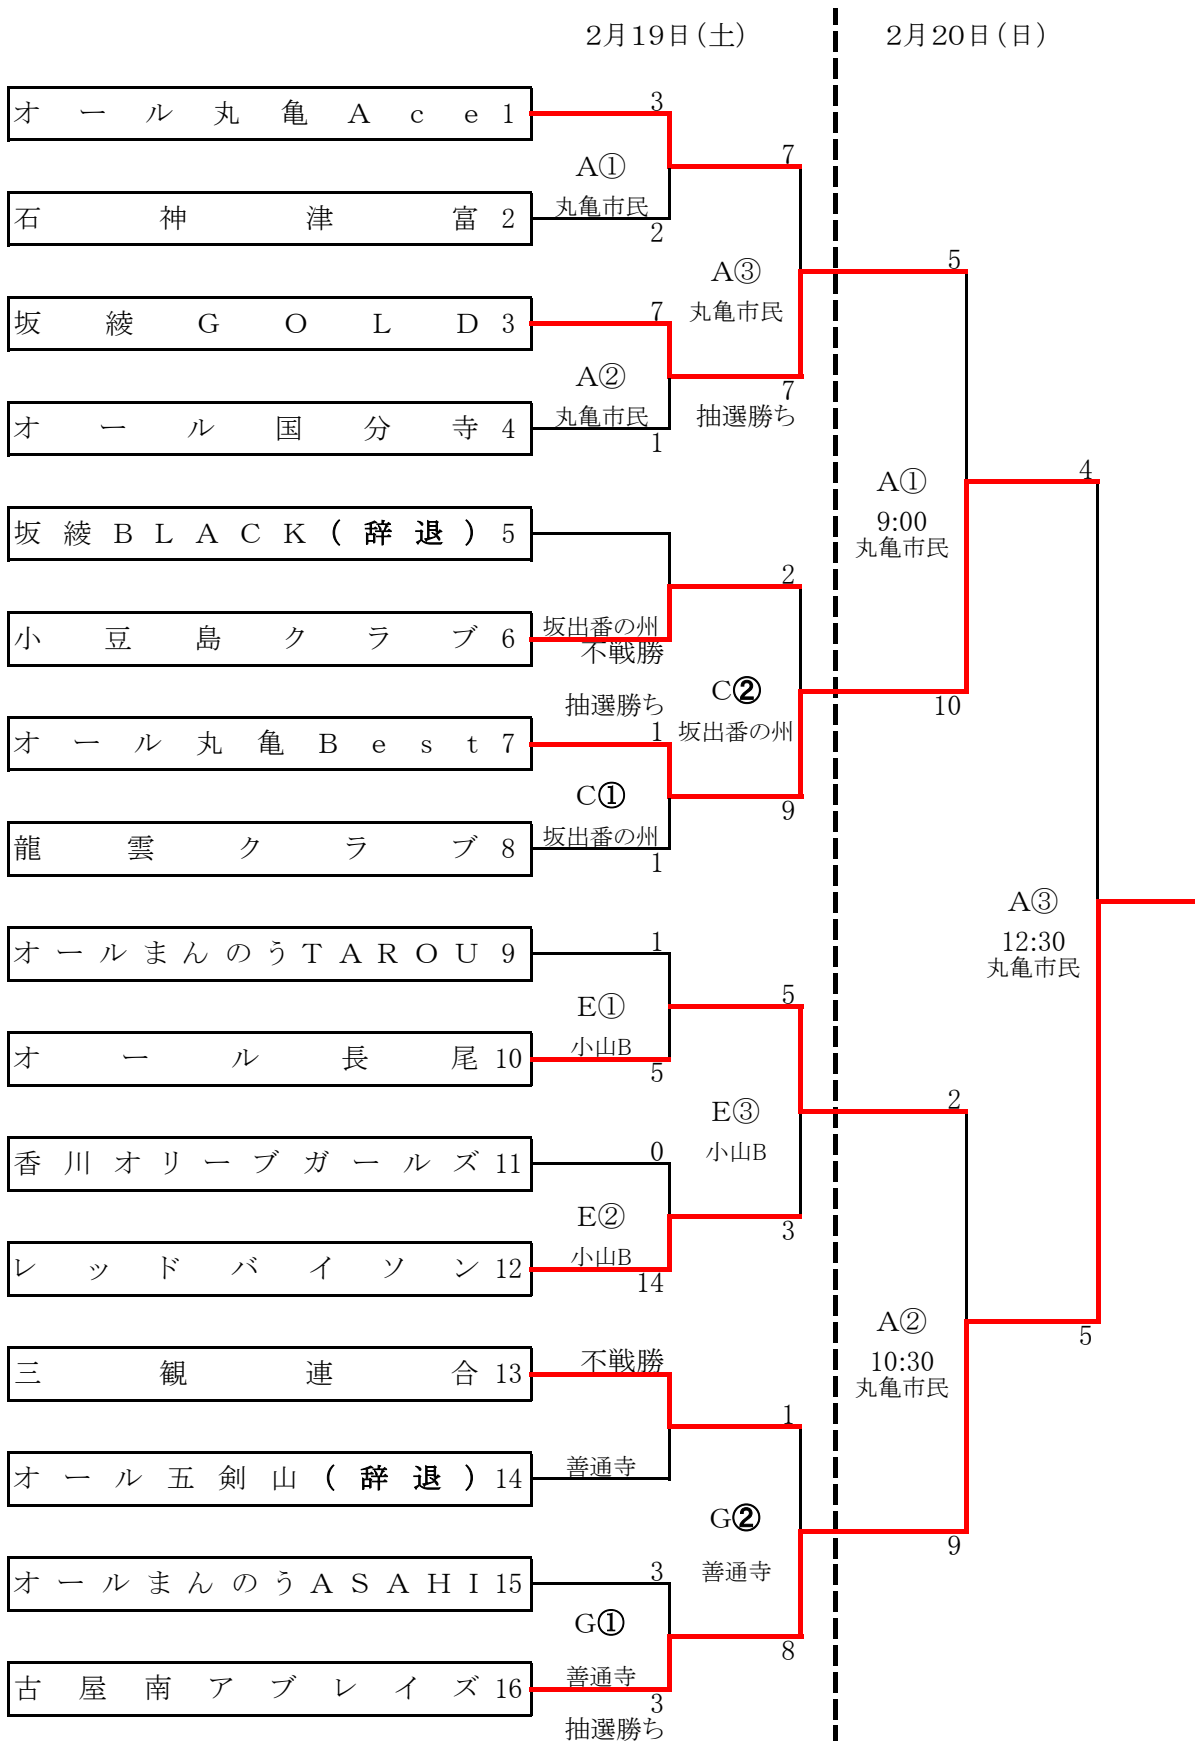

第7回西日本選抜学童軟式野球香川大会(オーリーブカップ香川)

【組合せ表】

試合会場	A	丸亀市民球場(レクザム ボールパーク丸亀)
	B	丸亀市三浦運動広場
	C	坂出市番の州球場
	D	坂出市番の州・サブグラウンド
	E	小山Bグラウンド
	F	小山Aグラウンド
	G	普通寺市宮野球場
	H	普通寺市宮野球場多目的広場

古屋南アブレイズ