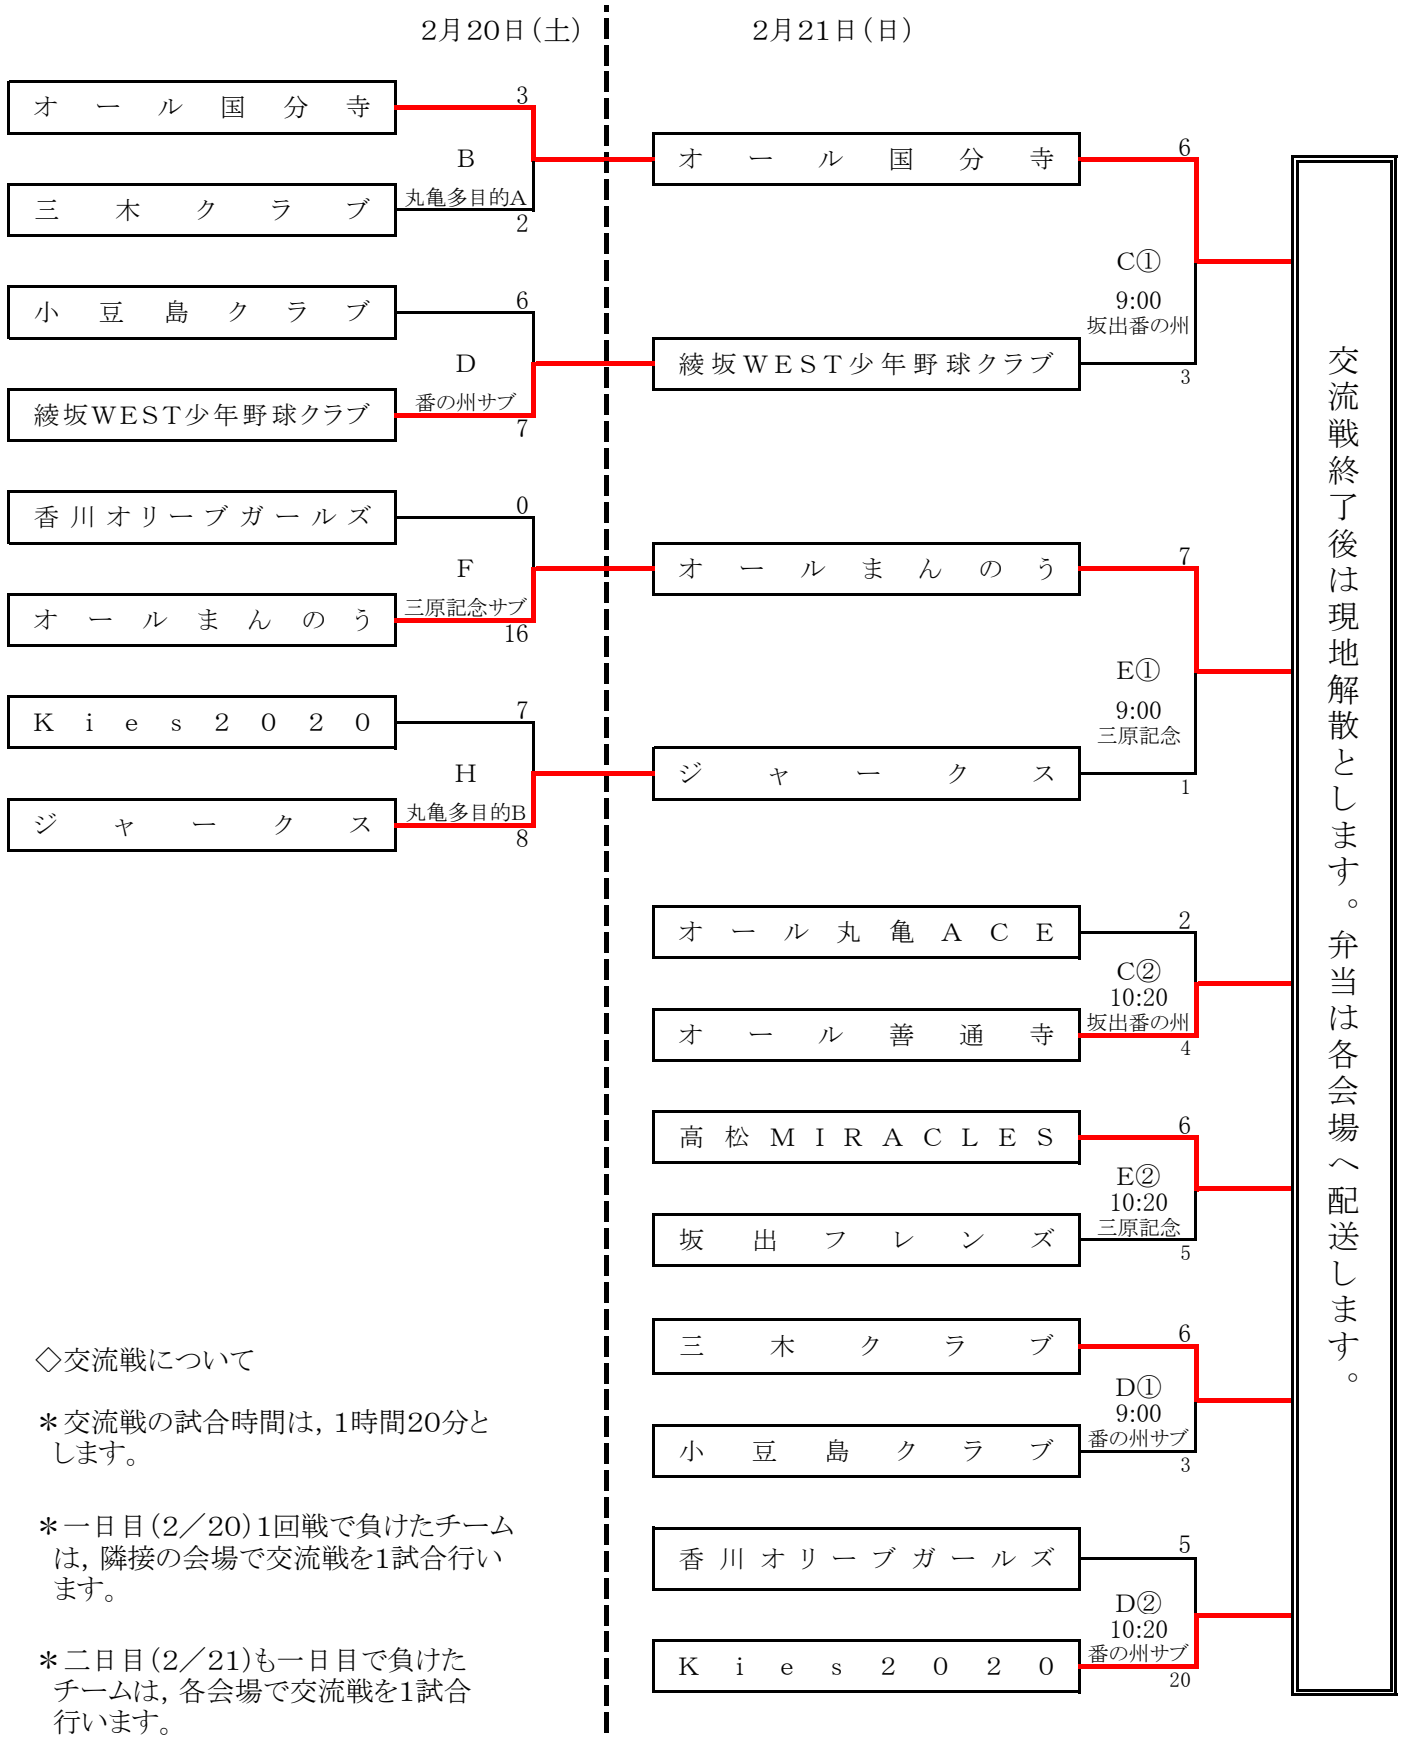

第6回西日本選抜学童軟式野球香川大会(オリーブカップ香川)

【交流戦組合せ表】

試合会場	A	丸亀市民球場(レクザム ボールパーク丸亀)
	B	丸亀市総合運動公園多目的広場・A(東)
	C	坂出市番の州球場
	D	坂出市番の州・サブグラウンド
	E	まんのう町かりんの丘公園・三原記念球場
	F	まんのう町かりんの丘公園・サブグラウンド
	G	香川県立丸亀城西高等学校・野球グラウンド
	H	丸亀市総合運動公園多目的広場・B(西)

◇交流戦について

- \* 交流戦の試合時間は、1時間20分とします。
- \* 一日目(2/20)1回戦で負けたチームは、隣接の会場で交流戦を1試合行います。
- \* 二日目(2/21)も一日目で負けたチームは、各会場で交流戦を1試合行います。